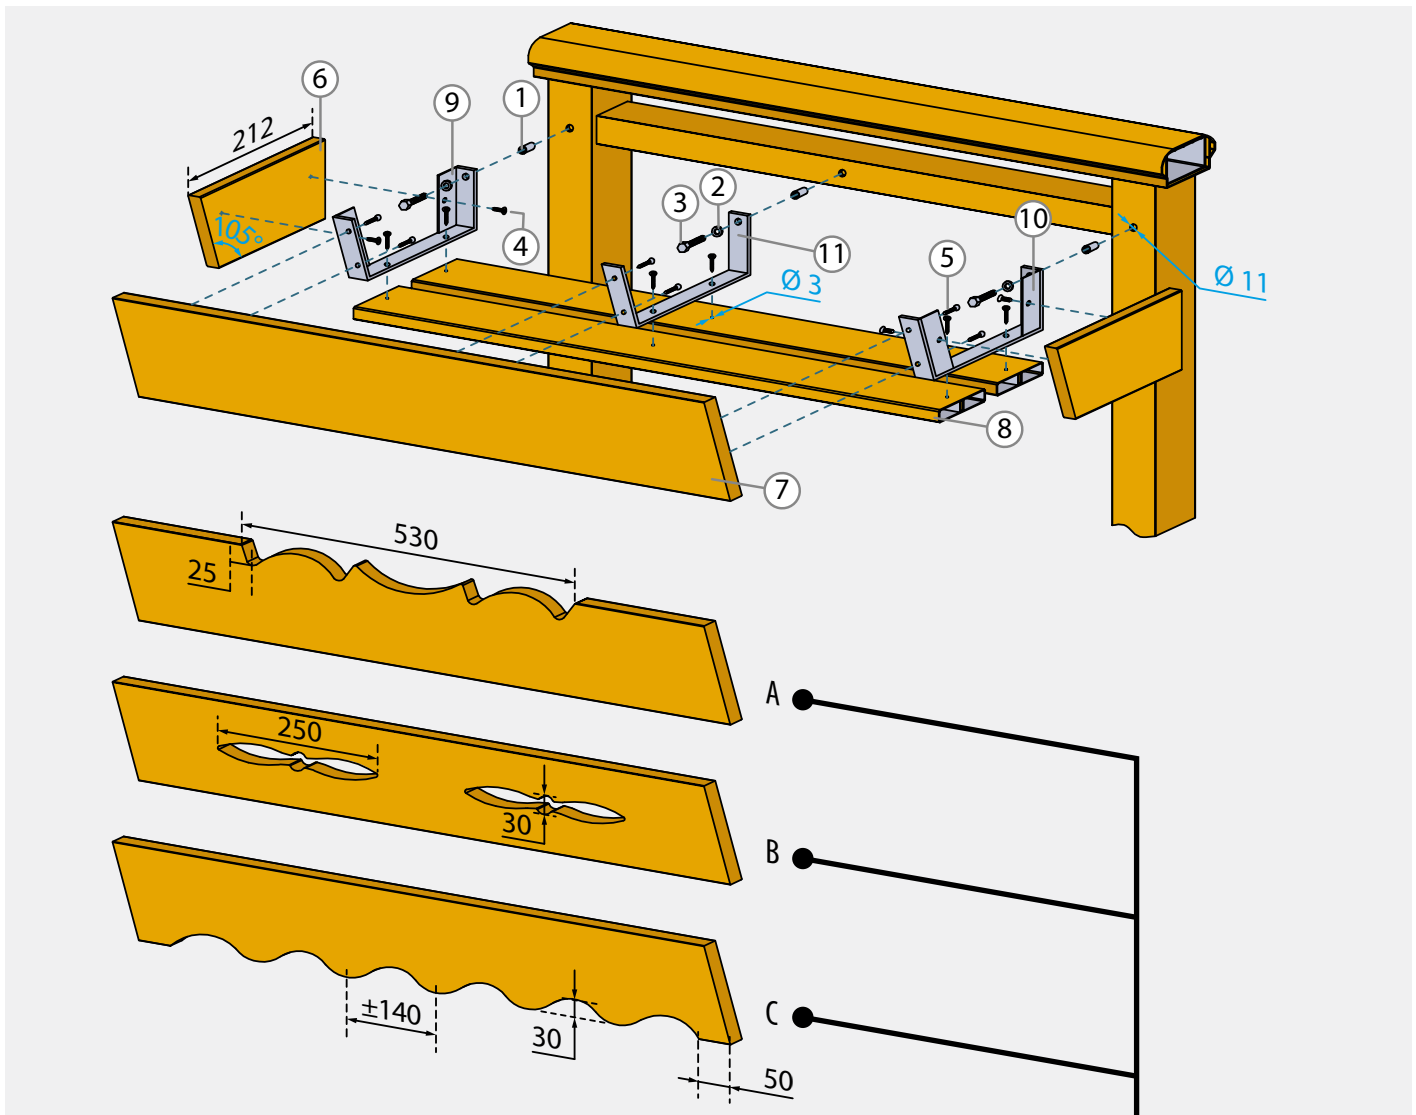

SUPORT JARDINIERĂ

PENTRU BALUSTRADE BALCOANE - SCĂRI

SCHEMĂ DE MONTAJ

ampatament maxim între suporturi 0,8 m

LEGENDĂ

Schemă de montaj suport jardineră

- 1 inserție de fier zincat pentru filelet M8 - cod. RM24
- 2 șaibă din oțel inoxidabil Ø 8 - cod. RM95
- 3 șurub cu cap hexagonal din oțel inoxidabil 8x30 - cod. RM101
- 4 Șurub cu capul drept din fier zincat 4,5x20 - cod. RM102 pentru fixarea profilelor laterale cod. RP18
- 5 Șurub cu capul drept din fier zincat 4,5x25 - cod. RM91 pentru fixarea profilelor de bază cod. RP96P și frontale cod RP39
- 6 profil PVC expandat 125x20 - cod. RP18
- 7 profil PVC expandat 160x20 - cod. RP39
- 8 profil ALUMINIU 80x20 - cod. RP96P
- 9 Suport lateral drept din fier zincat - cod. RS86D pentru fixarea suportului de jardineră la stâlp
- 10 Suport lateral stâng din fier zincat - cod. RS86S pentru fixarea suportului de jardineră la stâlp
- 11 Suport central din fier zincat - cod. RS88 pentru fixarea suportului de jardineră la profilul transversal