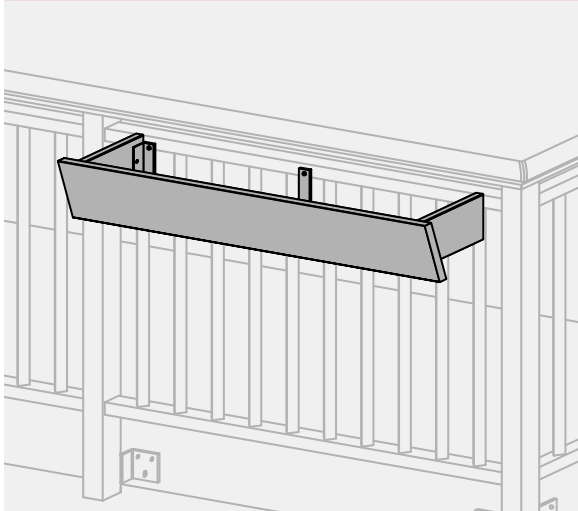

SUPPORT JARDINIERĂ LINIAR