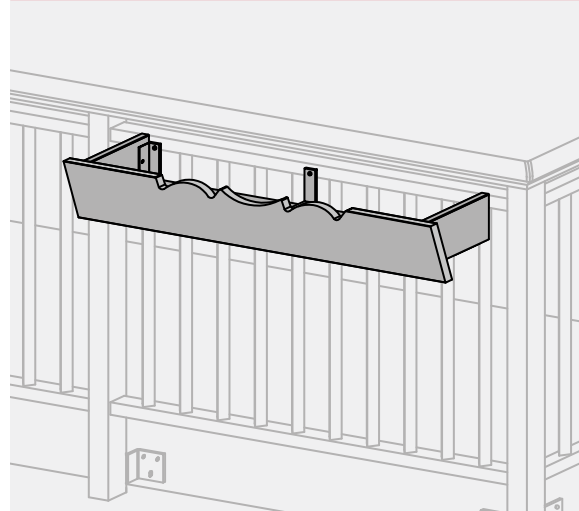

SUPPORT JARDINIERĂ PENTRU BALUSTRADE BALCOANE - SCĂRI LINIAR - DECORATIV

EKO Line
outdoor solutions

DISPONIBILE LA CERERE pentru modelele prevăzute

Culori disponibile:

RAL

EXTRUDATE FĂRĂ PELICULĂ
BIANCO RAL 9003

WOOD

PINO
CILIEGIO
ROVERE CLASSICO
NOCE FIAMMATO
MOGANO
ROVERE SBIANCATO
QUERCIA
VERDE SCURO

TECH

GRIGIO CHIARO RAL 7004
GRIGIO SCURO RAL 7016

SUPPORT JARDINIERĂ LINIAR

SUPPORT JARDINIERĂ DECORATIV

SUPPORT JARDINIERĂ LINIAR	€/m
ampatament maxim 800 mm	135,00
SUPPORT JARDINIERĂ DECORATIV	€/buc
+ MAJORARE la metru	+ 40,00

SUPORT JARDINIERĂ

PENTRU BALUSTRADE BALCOANE - SCĂRI

SCHEMĂ DE MONTAJ

ampatament maxim între suporturi 0,8 m

LEGENDĂ

Schemă de montaj suport jardineră

- 1 inserție de fier zincat pentru filelet M8 - cod. RM24
- 2 șaibă din oțel inoxidabil Ø 8 - cod. RM95
- 3 șurub cu cap hexagonal din oțel inoxidabil 8x30 - cod. RM101
- 4 Șurub cu capul drept din fier zincat 4,5x20 - cod. RM102 pentru fixarea profilelor laterale cod. RP18
- 5 Șurub cu capul drept din fier zincat 4,5x25 - cod. RM91 pentru fixarea profilelor de bază cod. RP96P și frontale cod RP39
- 6 profil PVC expandat 125x20 - cod. RP18
- 7 profil PVC expandat 160x20 - cod. RP39
- 8 profil ALUMINIU 80x20 - cod. RP96P
- 9 Suport lateral drept din fier zincat - cod. RS86D pentru fixarea suportului de jardineră la stâlp
- 10 Suport lateral stâng din fier zincat - cod. RS86S pentru fixarea suportului de jardineră la stâlp
- 11 Suport central din fier zincat - cod. RS88 pentru fixarea suportului de jardineră la profilul transversal