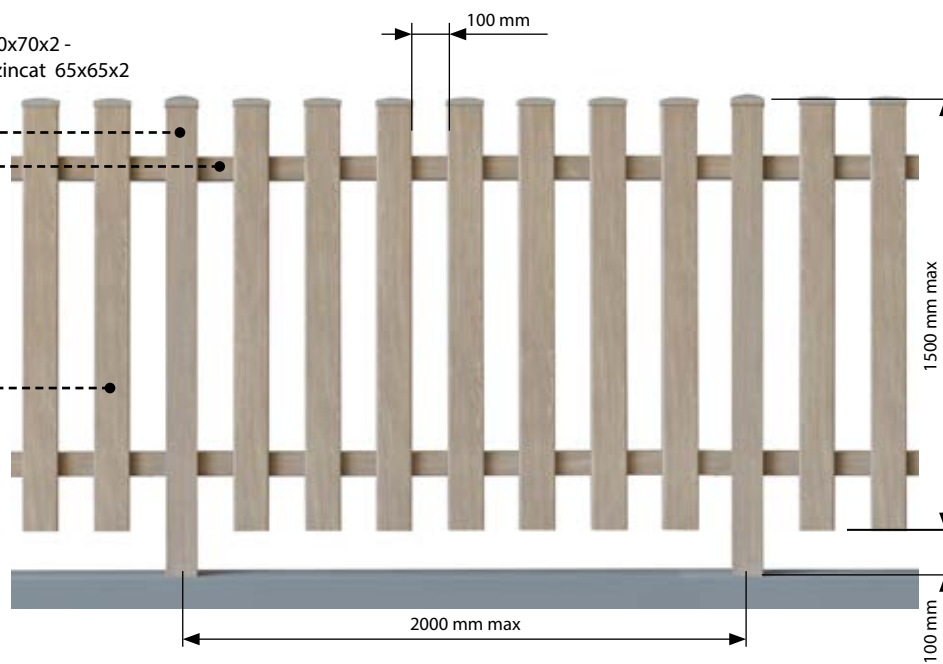

STĂLP:

Profil pătrat din PVC 70x70x2 -
Profil ranfosat din fier zincat 65x65x2

TRAVERSE:

Profil din PVC în formă de U 54x44x2 -
Profil ranfosat din fier zincat în formă de C 50x40x2

BALUSTRI:

Profil din PVC 80x20

Culori disponibile:

RAL
EXTRUDATE FĂRĂ PELICULĂ
BIANCO RAL 9003

WOOD
PINO
CILIEGIO
ROVERE CLASSICO
NOCE FIAMMATO
ROVERE SBIANCATO
QUERCIA
VERDE SCURO

TECH
GRIGIO CHIARO RAL 7004
GRIGIO SCURO RAL 7016

PANOURI CU DIMENSIUNI ÎN AFARA STANDARDELOR majorare +20% buc. - FACTURARE MINIMĂ = 1000 mm x H 1000 mm

PANOU STANDARD însoțit de: nr. 1 stâlp: și sistem de fixare "E"			
culori RAL	€/m	culori WOOD - TECH	€/m
H: 1500 mm	180,00	H: 1500 mm	220,00
H: 1400 mm	170,00	H: 1400 mm	210,00
H: 1300 mm	160,00	H: 1300 mm	200,00
H: 1200 mm	150,00	H: 1200 mm	190,00
H: 1100 mm	140,00	H: 1100 mm	180,00
H: 1000 mm	130,00	H: 1000 mm	170,00
H: 900 mm	130,00	H: 900 mm	170,00
H: 800 mm	130,00	H: 800 mm	170,00
H: 700 mm	130,00	H: 700 mm	170,00
STĂLP: ADIȚIONAL Tip "E" PT. CAPĂȚUL SECȚIUNII SAU AL COLȚULUI			
culori RAL	€/buc	culori WOOD - TECH	€/buc
	40,00		60,00

PANOU STANDARD însoțit de: nr. 1 stâlp: și sistem de fixare "C" - "D"			
culori RAL	€/m	culori WOOD - TECH	€/m
H: 1500 mm	200,00	H: 1500 mm	240,00
H: 1400 mm	190,00	H: 1400 mm	230,00
H: 1300 mm	180,00	H: 1300 mm	220,00
H: 1200 mm	170,00	H: 1200 mm	210,00
H: 1100 mm	160,00	H: 1100 mm	200,00
H: 1000 mm	150,00	H: 1000 mm	190,00
H: 900 mm	150,00	H: 900 mm	190,00
H: 800 mm	150,00	H: 800 mm	190,00
H: 700 mm	150,00	H: 700 mm	190,00
STĂLP: ADIȚIONAL Tip "C" - "D" PT. CAPĂȚUL SECȚIUNII SAU AL COLȚULUI			
culori RAL	€/buc	culori WOOD - TECH	€/buc
	60,00		80,00