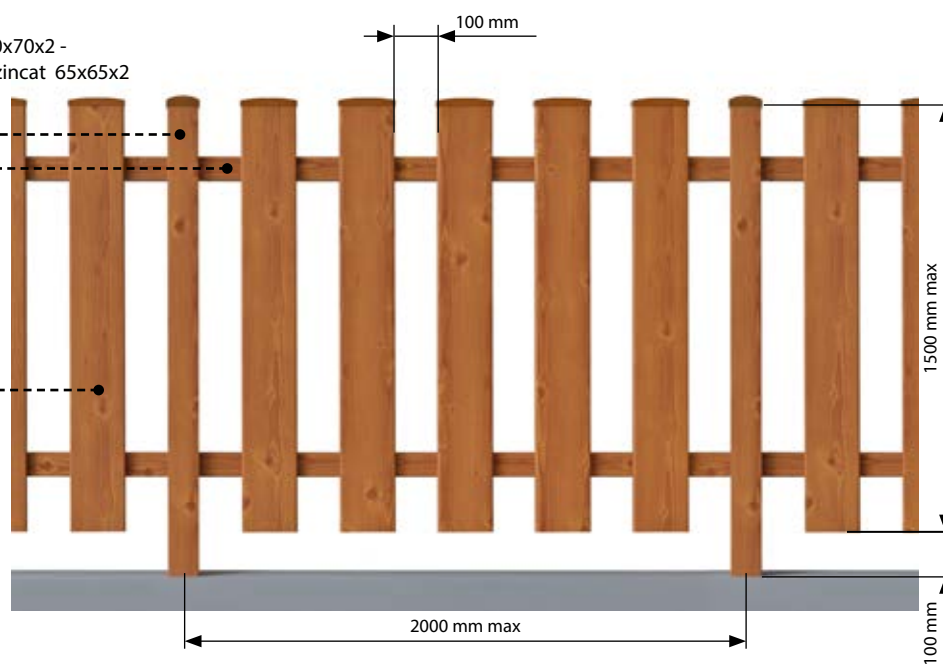

STĂLP:
 Profil pătrat din PVC 70x70x2 -
 Profil ranfosat din fier zincat 65x65x2

TRAVERSE:
 Profil din PVC în formă de U 54x44x2 -
 Profil ranfosat din fier zincat în formă de C 50x40x2

BALUSTRI:
 Profil din PVC 125x20

Culori disponibile:

RAL
 EXTRUDATE FĂRĂ PELICULĂ
 BIANCO RAL 9003

WOOD
 PINO
 CLIEGIO
 ROVERE CLASSICO
 NOCE FIAMMATO
 ROVERE SBIANCATO
 VERDE SCURO

TECH
 GRIGIO CHIARO RAL 7004
 GRIGIO SCURO RAL 7016

PANOURI CU DIMENSIUNI ÎN AFARA STANDARDELOR majorare +20% buc. - FACTURARE MINIMĂ = 1000 mm x H 1000 mm

PANOU STANDARD
 însoțit de: nr. 1 stălp: și sistem de fixare "E"

culori RAL	€/m	culori WOOD - TECH	€/m
H: 1500 mm	170,00	H: 1500 mm	220,00
H: 1400 mm	160,00	H: 1400 mm	210,00
H: 1300 mm	150,00	H: 1300 mm	200,00
H: 1200 mm	140,00	H: 1200 mm	190,00
H: 1100 mm	130,00	H: 1100 mm	180,00
H: 1000 mm	120,00	H: 1000 mm	170,00
H: 900 mm	120,00	H: 900 mm	170,00
H: 800 mm	120,00	H: 800 mm	170,00
H: 700 mm	120,00	H: 700 mm	170,00

STĂLP: ADIȚIONAL Tip "E" PT. CAPĂȚUL SECȚIUNII SAU AL COLȚULUI

culori RAL	€/buc	culori WOOD - TECH	€/buc
	40,00		60,00

PANOU STANDARD
 însoțit de: nr. 1 stălp: și sistem de fixare "C" - "D"

culori RAL	€/m	culori WOOD - TECH	€/m
H: 1500 mm	190,00	H: 1500 mm	240,00
H: 1400 mm	180,00	H: 1400 mm	230,00
H: 1300 mm	170,00	H: 1300 mm	220,00
H: 1200 mm	160,00	H: 1200 mm	210,00
H: 1100 mm	150,00	H: 1100 mm	200,00
H: 1000 mm	140,00	H: 1000 mm	190,00
H: 900 mm	140,00	H: 900 mm	190,00
H: 800 mm	140,00	H: 800 mm	190,00
H: 700 mm	140,00	H: 700 mm	190,00