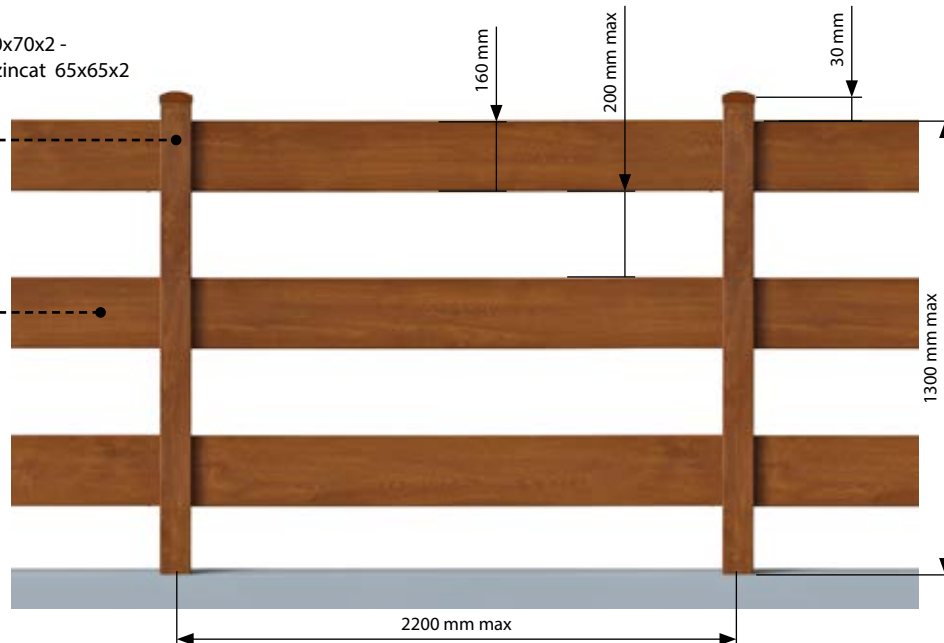

MEGAN (160 x 20)

GARD ALUMINIU

METAL Line
outdoor solutions

STĂLP:

Profil pătrat din PVC 70x70x2 -
Profil ranfosat din fier zincat 65x65x2

TRVERSE:

Profil din ALUMINIU
160x20x2

TRVERSE
SPAȚIU MAX.
200 mm

Culori disponibile:

RAL
EXTRUDATE FĂRĂ PELICULĂ
BIANCO RAL 9003

WOOD

PINO
CILIEGIO
ROVERE CLASSICO
NOCE FIAMMATO
ROVERE SBIANCATO
QUERCIA

PANOURI CU DIMENSIUNI ÎN AFARA STANDARDELOR majorare +20% buc. - FACTURARE MINIMĂ = 1000 mm x H 1000 mm

PANOU STANDARD însoțit de: nr. 1 stâlp: și sistem de fixare "E"					PANOU STANDARD însoțit de: nr. 1 stâlp: și sistem de fixare "C" - "D"				
culori RAL	€/m	culori WOOD	€/m	N. TRAVERSE	culori RAL	€/m	culori WOOD	€/m	N. TRAVERSE
H: 1300 mm	150,00	H: 1300 mm	180,00	4	H: 1300 mm	170,00	H: 1300 mm	200,00	4
H: 1200 mm	140,00	H: 1200 mm	170,00	4	H: 1200 mm	160,00	H: 1200 mm	190,00	4
H: 1100 mm	130,00	H: 1100 mm	160,00	3	H: 1100 mm	150,00	H: 1100 mm	180,00	3
H: 1000 mm	120,00	H: 1000 mm	150,00	3	H: 1000 mm	140,00	H: 1000 mm	170,00	3
H: 900 mm	120,00	H: 900 mm	150,00	3	H: 900 mm	140,00	H: 900 mm	170,00	3
H: 800 mm	120,00	H: 800 mm	150,00	3	H: 800 mm	140,00	H: 800 mm	170,00	3
H: 700 mm	120,00	H: 700 mm	150,00	2	H: 700 mm	140,00	H: 700 mm	170,00	2
				SPAȚIU 200 mm max					SPAȚIU 200 mm max

STĂLP: ADIȚIONAL Tip "E" PT. CAPĂȚUL SECȚIUNII SAU AL COLȚULUI			
culori RAL	€/buc	culori WOOD	€/buc
	40,00		60,00

STĂLP: ADIȚIONAL Tip "C" - "D" PT. CAPĂȚUL SECȚIUNII SAU AL COLȚULUI			
culori RAL	€/buc	culori WOOD	€/buc
	60,00		80,00

VARIANTE PANOU DISPONIBILE LA CERERE:

PEREȚI ÎN PANTĂ: + MAJORARE	€/buc	TRAVERSA ADIȚIONALĂ: + MAJORARE la metru	€/m
Gard înclinat - DISPONIBIL înclinat în trepte	+ 20%	culori RAL Profil din ALUMINIU 160x20x2	+ 30,00
Gard în trepte - DISPONIBIL NICI O MAJORARE	—	culori WOOD Profil din ALUMINIU 160x20x2	+ 40,00
PEREȚI CURBAȚI: Gard calandrat INDISPONIBIL	—	DISPONIBILE LA CERERE: ȘABLOANE PENTRU FIXARE INSERATE: