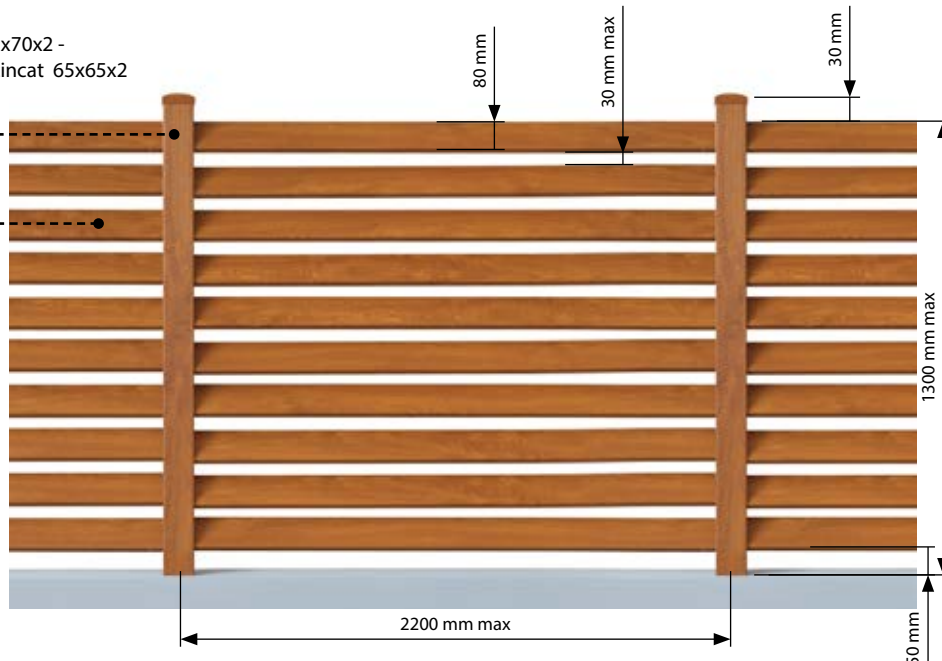

MEGAN ALETTE RUOTATE

GARD ALUMINIU

METAL Line
outdoor solutions

STĂLP:

Profil pătrat din PVC 70x70x2 -
Profil ranfosat din fier zincat 65x65x2

TRVERSE:

Profil din ALUMINIU
80x20x2
rotit 55°

**TRVERSE
SPAȚIU MAX.
30 mm**

Culori disponibile:

RAL
EXTRUDATE FĂRĂ PELICULĂ
BIANCO RAL 9003

WOOD

PINO
CILIEGIO
ROVERE CLASSICO
NOCE FIAMMATO
ROVERE SBIANCATO
QUERCIA

PANOURI CU DIMENSIUNI ÎN AFARA STANDARDELOR majorare +20% buc. - FACTURARE MINIMĂ = 1000 mm x H 1000 mm

PANOU STANDARD însoțit de: nr. 1 stâlp: și sistem de fixare "E"				
culori RAL	€/m	culori WOOD	€/m	N. TRAVERSE
H: 1300 mm	225,00	H: 1300 mm	270,00	12
H: 1200 mm	205,00	H: 1200 mm	250,00	11
H: 1100 mm	195,00	H: 1100 mm	230,00	10
H: 1000 mm	175,00	H: 1000 mm	210,00	9
H: 900 mm	155,00	H: 900 mm	190,00	8
H: 800 mm	135,00	H: 800 mm	170,00	7
H: 700 mm	120,00	H: 700 mm	150,00	7
				SPAȚIU 30 mm max

PANOU STANDARD însoțit de: nr. 1 stâlp: și sistem de fixare "C" - "D"				
culori RAL	€/m	culori WOOD	€/m	N. TRAVERSE
H: 1300 mm	245,00	H: 1300 mm	290,00	12
H: 1200 mm	225,00	H: 1200 mm	270,00	11
H: 1100 mm	205,00	H: 1100 mm	250,00	10
H: 1000 mm	195,00	H: 1000 mm	230,00	9
H: 900 mm	175,00	H: 900 mm	210,00	8
H: 800 mm	155,00	H: 800 mm	190,00	7
H: 700 mm	150,00	H: 700 mm	170,00	7
				SPAȚIU 30 mm max

STĂLP: ADIȚIONAL Tip "E" PT. CAPĂȚUL SECȚIUNII SAU AL COLȚULUI			
culori RAL	€/buc	culori WOOD	€/buc
	40,00		60,00

STĂLP: ADIȚIONAL Tip "C" - "D" PT. CAPĂȚUL SECȚIUNII SAU AL COLȚULUI			
culori RAL	€/buc	culori WOOD	€/buc
	60,00		80,00

VARIANTE PANOU DISPONIBILE LA CERERE:

PEREȚI ÎN PANTĂ:	
Gard înclinat	INDISPONIBIL
Gard în trepte	- DISPONIBIL NICI O MAJORARE
PEREȚI CURBAȚI:	
Gard calandrat	INDISPONIBIL

TRAVERSA ADIȚIONALĂ: + MAJORARE la metru	€/m
culori RAL Profil din ALUMINIU 80x20x2	+ 20,00
culori WOOD Profil din ALUMINIU 80x20x2	+ 30,00

DISPONIBILE LA CERERE:

ȘABLOANE PENTRU FIXARE INSERATE: