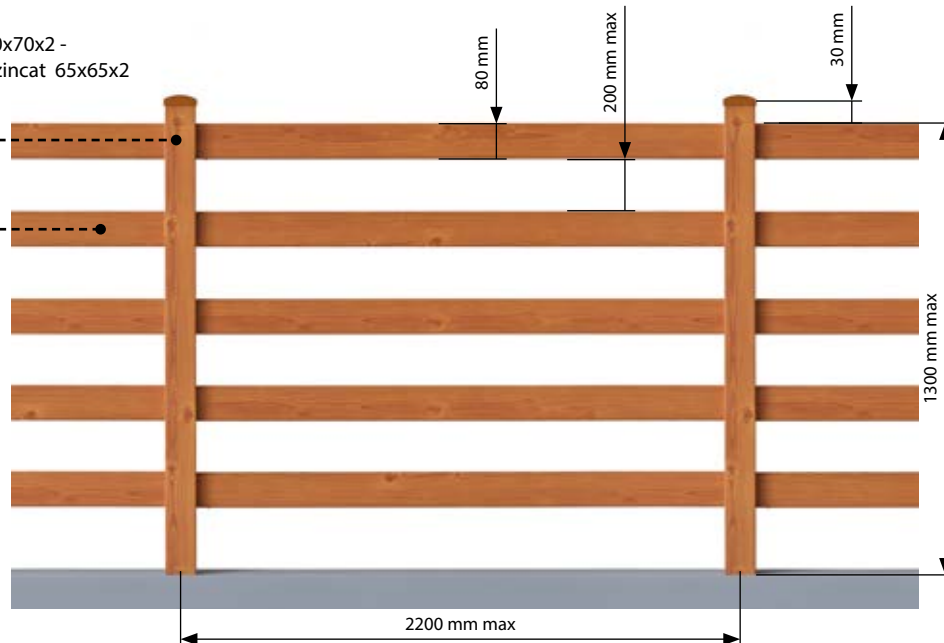

MEGAN (80 x 20)

GARD ALUMINIU

METAL Line
outdoor solutions

STĂLP:

Profil pătrat din PVC 70x70x2 -
Profil ranfosat din fier zincat 65x65x2

TRVERSE:

Profil din ALUMINIU
80x20x2

**TRVERSE
SPAȚIU MAX.
200 mm**

Culori disponibile:

RAL

EXTRUDATE FĂRĂ PELICULĂ
BIANCO RAL 9003

WOOD

PINO
CILIEGIO
ROVERE CLASSICO
NOCE FIAMMATO
ROVERE SBIANCATO
QUERCIA

PANOURI CU DIMENSIUNI ÎN AFARA STANDARDELOR majorare +20% buc. - FACTURARE MINIMĂ = 1000 mm x H 1000 mm

PANOU STANDARD însoțit de: nr. 1 stâlp: și sistem de fixare "E"				
culori RAL	€/m	culori WOOD	€/m	N. TRAVERSE
H: 1300 mm	140,00	H: 1300 mm	170,00	5
H: 1200 mm	130,00	H: 1200 mm	160,00	5
H: 1100 mm	120,00	H: 1100 mm	150,00	4
H: 1000 mm	110,00	H: 1000 mm	140,00	4
H: 900 mm	110,00	H: 900 mm	140,00	4
H: 800 mm	110,00	H: 800 mm	140,00	3
H: 700 mm	110,00	H: 700 mm	140,00	3
				SPAȚIU 200 mm max

PANOU STANDARD însoțit de: nr. 1 stâlp: și sistem de fixare "C" - "D"				
culori RAL	€/m	culori WOOD	€/m	N. TRAVERSE
H: 1300 mm	160,00	H: 1300 mm	190,00	5
H: 1200 mm	150,00	H: 1200 mm	180,00	5
H: 1100 mm	140,00	H: 1100 mm	170,00	4
H: 1000 mm	130,00	H: 1000 mm	160,00	4
H: 900 mm	130,00	H: 900 mm	160,00	4
H: 800 mm	130,00	H: 800 mm	160,00	3
H: 700 mm	130,00	H: 700 mm	160,00	3
				SPAȚIU 200 mm max

STĂLP: ADIȚIONAL Tip "E" PT. CAPĂȚUL SECȚIUNII SAU AL COLȚULUI			
culori RAL	€/buc	culori WOOD	€/buc
	40,00		60,00

STĂLP: ADIȚIONAL Tip "C" - "D" PT. CAPĂȚUL SECȚIUNII SAU AL COLȚULUI			
culori RAL	€/buc	culori WOOD	€/buc
	60,00		80,00

VARIANTE PANOU DISPONIBILE LA CERERE:

PEREȚI ÎN PANTĂ: + MAJORARE	€/buc
Gard înclinat - DISPONIBIL înclinat în trepte	+ 20%
Gard în trepte - DISPONIBIL NICI O MAJORARE	—

TRAVERSA ADIȚIONALĂ: + MAJORARE la metru	€/m
culori RAL Profil din ALUMINIU 80x20x2	+ 20,00
culori WOOD profil din ALUMINIU 80x20x2	+ 30,00

PEREȚI CURBAȚI:	
Gard calandrat INDISPONIBIL	—

DISPONIBILE LA CERERE:

ȘABLOANE PENTRU FIXARE INSERATE: