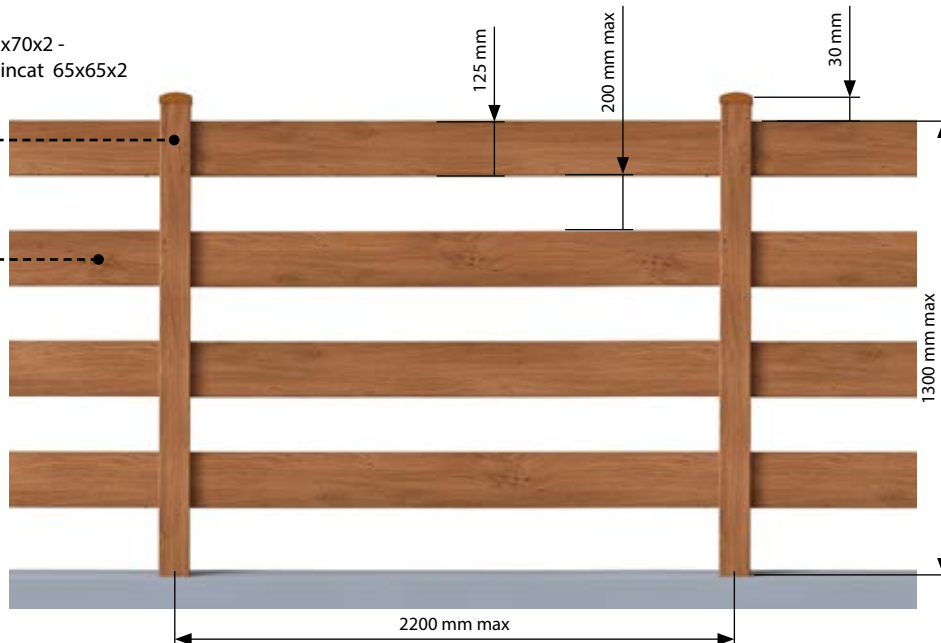

MEGAN (125 x 20)

GARD ALUMINIU

METAL Line
outdoor solutions

STĂLP:

Profil pătrat din PVC 70x70x2 -
Profil ranfosat din fier zincat 65x65x2

TRAVESE:

Profil din ALUMINIU
125x20x2

TRAVESE
SPAȚIU MAX.
200 mm

Culori disponibile:

RAL
EXTRUDATE FĂRĂ PELICULĂ
BIANCO RAL 9003

WOOD
PINO
CILIEGIO
ROVERE CLASSICO
NOCE FIAMMATO
ROVERE SBIANCATO
QUERCIA

PANOURI CU DIMENSIUNI ÎN AFARA STANDARDELOR majorare +20% buc. - FACTURARE MINIMĂ = 1000 mm x H 1000 mm

PANOU STANDARD însoțit de: nr. 1 stâlp: și sistem de fixare "E"				
culori RAL	€/m	culori WOOD	€/m	N. TRAVESE
H: 1300 mm	150,00	H: 1300 mm	180,00	4
H: 1200 mm	140,00	H: 1200 mm	170,00	4
H: 1100 mm	130,00	H: 1100 mm	160,00	4
H: 1000 mm	120,00	H: 1000 mm	150,00	3
H: 900 mm	120,00	H: 900 mm	150,00	3
H: 800 mm	120,00	H: 800 mm	150,00	3
H: 700 mm	120,00	H: 700 mm	150,00	2
				SPAȚIU 200 mm max

PANOU STANDARD însoțit de: nr. 1 stâlp: și sistem de fixare "C" - "D"				
culori RAL	€/m	culori WOOD	€/m	N. TRAVESE
H: 1300 mm	170,00	H: 1300 mm	200,00	4
H: 1200 mm	160,00	H: 1200 mm	190,00	4
H: 1100 mm	150,00	H: 1100 mm	180,00	4
H: 1000 mm	140,00	H: 1000 mm	170,00	3
H: 900 mm	140,00	H: 900 mm	170,00	3
H: 800 mm	140,00	H: 800 mm	170,00	3
H: 700 mm	140,00	H: 700 mm	170,00	2
				SPAȚIU 200 mm max

STĂLP: ADIȚIONAL Tip "E" PT. CAPĂȚUL SECȚIUNII SAU AL COLȚULUI			
culori RAL	€/buc	culori WOOD	€/buc
	40,00		60,00

STĂLP: ADIȚIONAL Tip "C" - "D" PT. CAPĂȚUL SECȚIUNII SAU AL COLȚULUI			
culori RAL	€/buc	culori WOOD	€/buc
	60,00		80,00

VARIANTE PANOU DISPONIBILE LA CERERE:

PEREȚI ÎN PANTĂ: + MAJORARE	€/buc
Gard înclinat - DISPONIBIL înclinat în trepte	+ 20%
Gard în trepte - DISPONIBIL NICI O MAJORARE	—

TRAVESEA ADIȚIONALĂ: + MAJORARE la metru	€/m
culori RAL Profil din ALUMINIU 125x20x2	+ 25,00
culori WOOD profil din ALUMINIU 125x20x2	+ 35,00

PEREȚI CURBAȚI:	
Gard calandrat INDISPONIBIL	—

DISPONIBILE LA CERERE:

ȘABLOANE PENTRU FIXARE INSERATE: