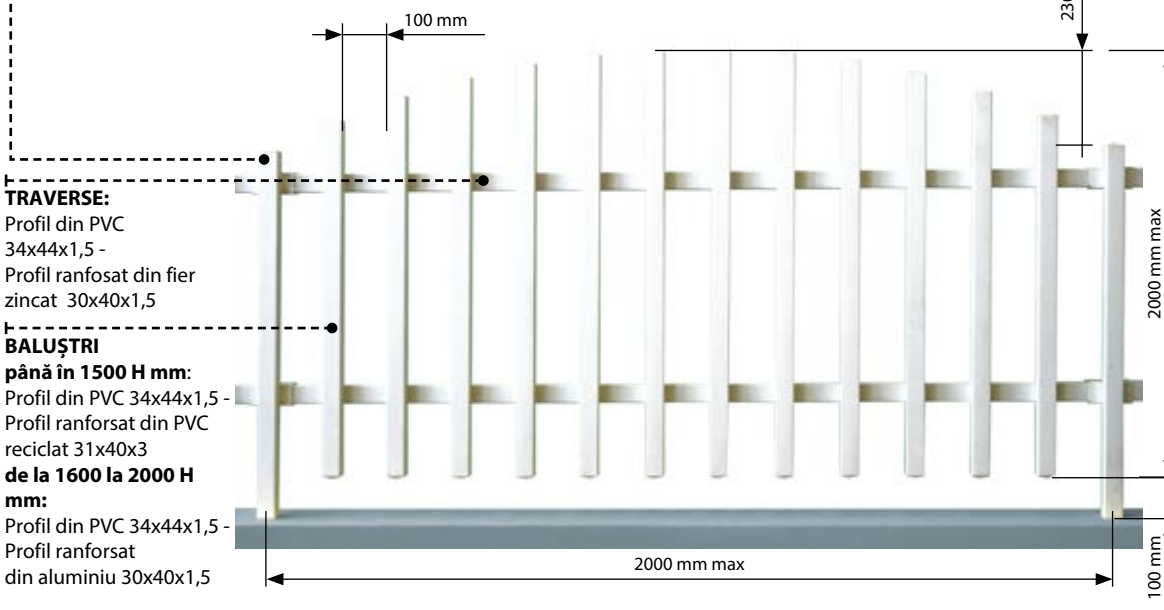

**STĂLP până în 1100 H mm:** Profil din PVC 34x44x1,5 -  
Profil ranfosat din fier zincat 30x40x3

**STĂLP de la 1200 la 2000 H mm:** Profil din PVC 54x44x2 -  
Profil ranfosat din fier zincat 50x40x2

**TRAVERSE:**

Profil din PVC  
34x44x1,5 -  
Profil ranfosat din fier  
zincat 30x40x1,5

**BALUȘTRI**

**până în 1500 H mm:**

Profil din PVC 34x44x1,5 -  
Profil ranforsat din PVC  
reciclat 31x40x3

**de la 1600 la 2000 H  
mm:**

Profil din PVC 34x44x1,5 -  
Profil ranforsat  
din aluminiu 30x40x1,5

Culori disponibile:

**RAL**

EXTRUDATE FĂRĂ PELICULĂ

BIANCO	RAL 9003
AVORIO	RAL 1013
GRIGIO CHIARO	RAL 7004
GRIGIO SCURO	RAL 7016
VERDE	RAL 6005
MARRONE	RAL 8017
NERO	RAL 9017

**PANOU STANDARD**  
însoțit de: nr. 1 stălp: și sistem de fixare "E"

culori RAL	€/m	culori WOOD	€/m
H: 2000 mm	185,00	H: 2000 mm	300,00
H: 1900 mm	180,00	H: 1900 mm	290,00
H: 1800 mm	175,00	H: 1800 mm	280,00
H: 1700 mm	170,00	H: 1700 mm	270,00
H: 1600 mm	165,00	H: 1600 mm	260,00
H: 1500 mm	145,00	H: 1500 mm	220,00
H: 1400 mm	140,00	H: 1400 mm	210,00
H: 1300 mm	135,00	H: 1300 mm	200,00
H: 1200 mm	130,00	H: 1200 mm	190,00
H: 1100 mm	125,00	H: 1100 mm	180,00
H: 1000 mm	120,00	H: 1000 mm	170,00
H: 900 mm	120,00	H: 900 mm	170,00
H: 800 mm	120,00	H: 800 mm	170,00
H: 700 mm	120,00	H: 700 mm	170,00