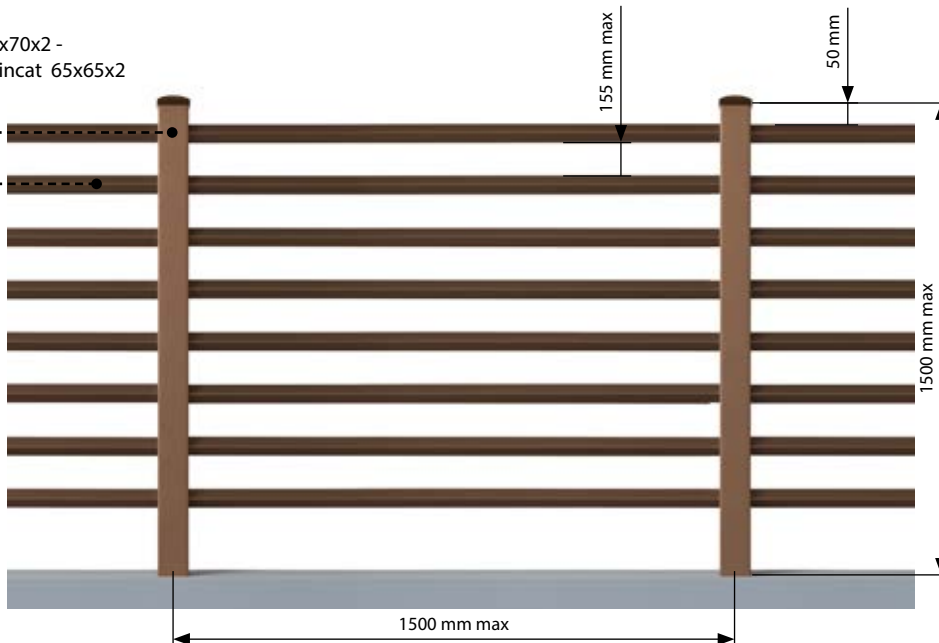

### STĂLP:

Profil pătrat din PVC 70x70x2 -  
Profil ranfosat din fier zincat 65x65x2

### TRAVERSE:

Profil pătrat în PVC  
32x32x2.5 -  
Profil ranforsat din fier  
zincat în formă de C  
apropiat de 26x26x1

**TRAVERSE  
SPAȚIU MAX.  
155 mm**

Culori disponibile:

**RAL**  
EXTRUDATE FĂRĂ PELICULĂ  
BIANCO RAL 9003

PANOU STANDARD însoțit de: nr. 1 stâlp: și sistem de fixare "E"				
culori RAL	€/m	culori WOOD - TECH	€/m	N. TRAVERSE
H: 1500 mm	200,00	H: 1500 mm	235,00	8
H: 1400 mm	180,00	H: 1400 mm	220,00	7
H: 1300 mm	165,00	H: 1300 mm	205,00	7
H: 1200 mm	150,00	H: 1200 mm	190,00	6
H: 1100 mm	135,00	H: 1100 mm	175,00	6
H: 1000 mm	130,00	H: 1000 mm	160,00	5
H: 900 mm	130,00	H: 900 mm	160,00	5
H: 800 mm	130,00	H: 800 mm	160,00	4
H: 700 mm	130,00	H: 700 mm	160,00	4
				SPAȚIU 155 mm max

PANOU STANDARD însoțit de: nr. 1 stâlp: și sistem de fixare "C" - "D"				
culori RAL	€/m	culori WOOD - TECH	€/m	N. TRAVERSE
H: 1500 mm	210,00	H: 1500 mm	250,00	8
H: 1400 mm	195,00	H: 1400 mm	235,00	7
H: 1300 mm	180,00	H: 1300 mm	220,00	7
H: 1200 mm	165,00	H: 1200 mm	205,00	6
H: 1100 mm	150,00	H: 1100 mm	190,00	6
H: 1000 mm	145,00	H: 1000 mm	175,00	5
H: 900 mm	145,00	H: 900 mm	175,00	5
H: 800 mm	145,00	H: 800 mm	175,00	4
H: 700 mm	145,00	H: 700 mm	175,00	4
				SPAȚIU 155 mm max