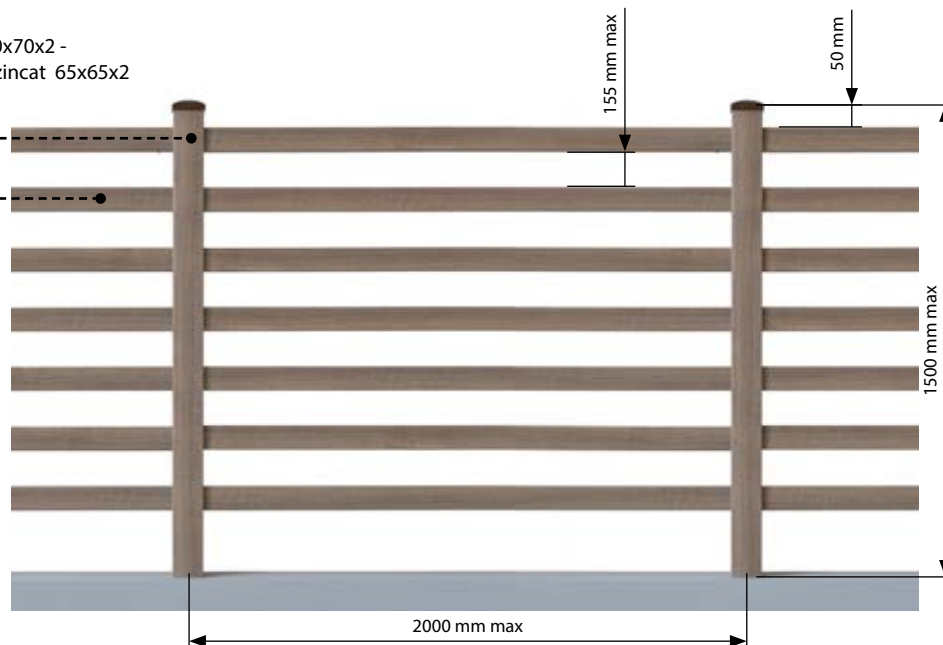

### STĂLP:

Profil pătrat din PVC 70x70x2 -  
Profil ranfosat din fier zincat 65x65x2

### TRVERSE:

Profil din PVC 54x44x2 -  
Profil ranfosat din fier zincat 50x40x2

**TRVERSE  
SPAȚIU MAX.  
155 mm**

Culori disponibile:

PANOU STANDARD însoțit de: nr. 1 stâlp: și sistem de fixare "C" - "D"				
culori RAL	€/m	culori WOOD - TECH	€/m	N. TRAVERSE
H: 1500 mm	230,00	H: 1500 mm	290,00	7
H: 1400 mm	220,00	H: 1400 mm	280,00	7
H: 1300 mm	200,00	H: 1300 mm	260,00	6
H: 1200 mm	190,00	H: 1200 mm	250,00	6
H: 1100 mm	180,00	H: 1100 mm	240,00	6
H: 1000 mm	160,00	H: 1000 mm	220,00	5
H: 900 mm	160,00	H: 900 mm	220,00	5
H: 800 mm	160,00	H: 800 mm	220,00	4
H: 700 mm	160,00	H: 700 mm	220,00	4
				SPAȚIU 155 mm max