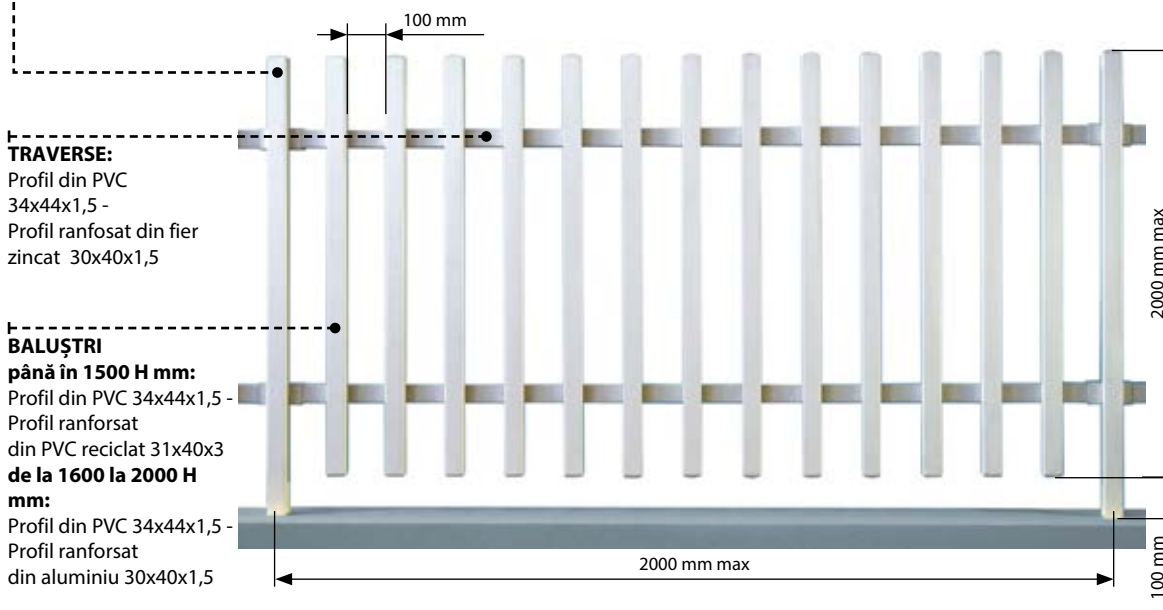

## GARD PVC

**STĂLP până în 1100 H mm:** Profil din PVC  
34x44x1,5 - Profil ranfosat din fier zincat 30x40x3

**STĂLP de la 1200 la 2000 H mm:** Profil din PVC 54x44x2 -  
Profil ranfosat din fier zincat 50x40x2

**TRAVESE:**  
Profil din PVC  
34x44x1,5 -  
Profil ranfosat din fier  
zincat 30x40x1,5

**BALUȘTRI**  
**până în 1500 H mm:**  
Profil din PVC 34x44x1,5 -  
Profil ranforsat  
din PVC reciclat 31x40x3  
**de la 1600 la 2000 H**  
**mm:**  
Profil din PVC 34x44x1,5 -  
Profil ranforsat  
din aluminiu 30x40x1,5

PANOU STANDARD însoțit de: nr. 1 stâlp: și sistem de fixare "E"			
culori RAL	€/m	culori WOOD	€/m
H: 2000 mm	185,00	H: 2000 mm	300,00
H: 1900 mm	180,00	H: 1900 mm	290,00
H: 1800 mm	175,00	H: 1800 mm	280,00
H: 1700 mm	170,00	H: 1700 mm	270,00
H: 1600 mm	165,00	H: 1600 mm	260,00
H: 1500 mm	145,00	H: 1500 mm	220,00
H: 1400 mm	140,00	H: 1400 mm	210,00
H: 1300 mm	135,00	H: 1300 mm	200,00
H: 1200 mm	130,00	H: 1200 mm	190,00
H: 1100 mm	125,00	H: 1100 mm	180,00
H: 1000 mm	120,00	H: 1000 mm	170,00
H: 900 mm	120,00	H: 900 mm	170,00
H: 800 mm	120,00	H: 800 mm	170,00
H: 700 mm	120,00	H: 700 mm	170,00
STĂLP: ADIȚIONAL Tip "E" PT. CAPĂȚUL SECȚIUNII SAU AL COLȚULUI			
culori RAL	€/buc	culori WOOD	€/buc
	30,00		50,00

PANOU STANDARD însoțit de: nr. 1 stâlp: și sistem de fixare "C" - "D"			
culori RAL	€/m	culori WOOD	€/m
H: 2000 mm	195,00	H: 2000 mm	310,00
H: 1900 mm	190,00	H: 1900 mm	300,00
H: 1800 mm	185,00	H: 1800 mm	290,00
H: 1700 mm	180,00	H: 1700 mm	280,00
H: 1600 mm	175,00	H: 1600 mm	270,00
H: 1500 mm	155,00	H: 1500 mm	230,00
H: 1400 mm	150,00	H: 1400 mm	220,00
H: 1300 mm	145,00	H: 1300 mm	210,00
H: 1200 mm	140,00	H: 1200 mm	200,00
H: 1100 mm	135,00	H: 1100 mm	190,00
H: 1000 mm	130,00	H: 1000 mm	180,00
H: 900 mm	130,00	H: 900 mm	180,00
H: 800 mm	130,00	H: 800 mm	180,00
H: 700 mm	130,00	H: 700 mm	180,00
STĂLP: ADIȚIONAL Tip "C"- "D" PT. CAPĂȚUL SECȚIUNII SAU AL COLȚULUI			
culori RAL	€/buc	culori WOOD	€/buc
	50,00		60,00